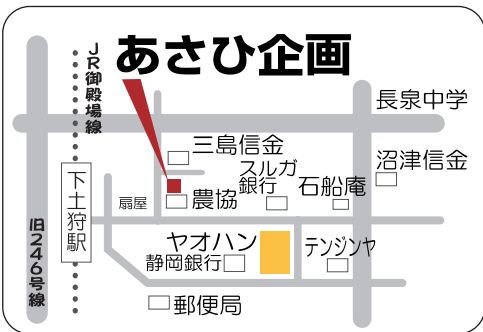

ご来店案内

Access

駐車場は当社専用が
店舗前にあります。

時間を気にせず
ごゆっくりと
ご相談ください。

NAVI 長泉町下土狩1291-1

ひとりひとつを大切に

株式会社 あさひ企画

道に迷ったらこちらへ
055-988-5210
 土日・祭日営業(水曜定休日) 9:00~18:00