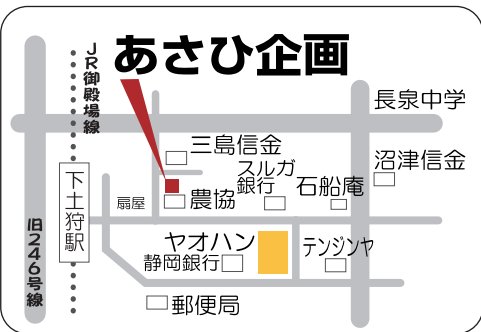

# ご来店案内

Access

駐車場は当社専用が店舗前にあります。

時間を気にせず  
ごゆっくりと  
ご相談ください。

**NAVI** 長泉町下土狩1291-1

ひとりひとつを大切に